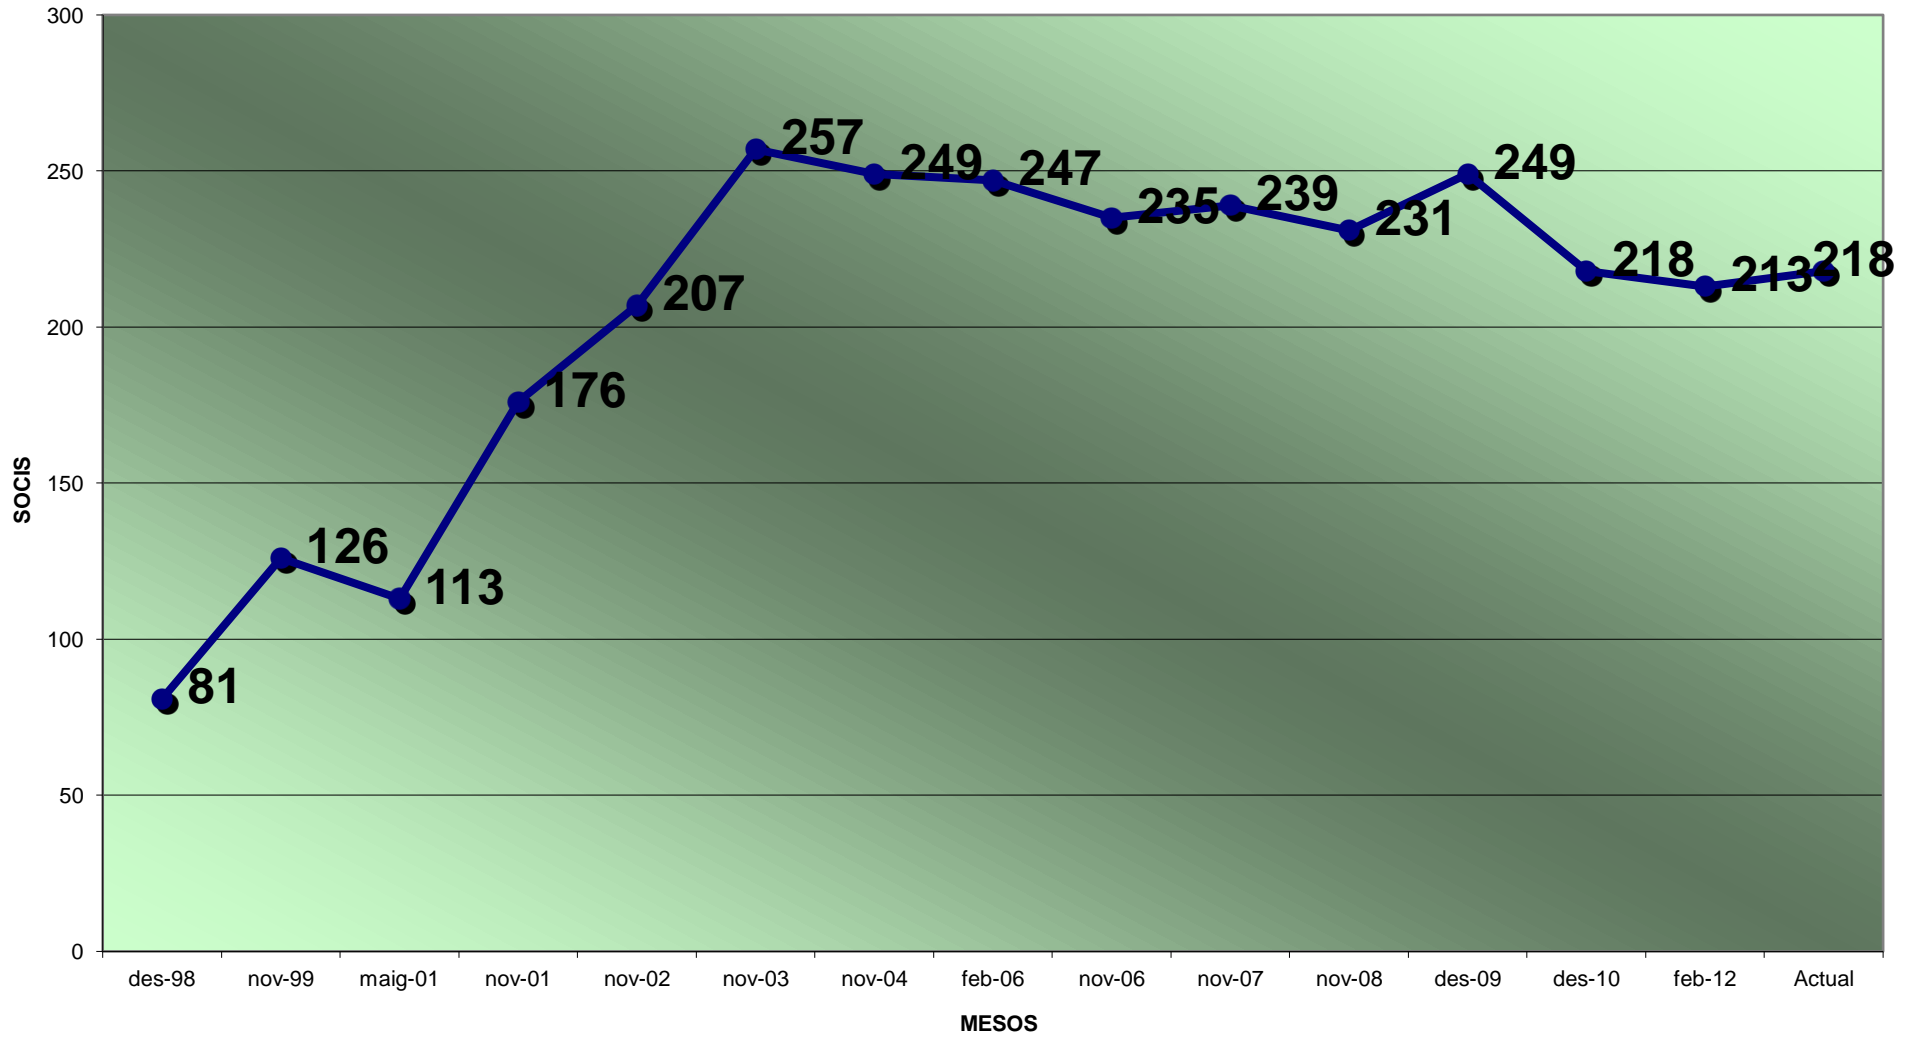

EVOLUCIÓ DEL NOMBRE DE SOCIS DES DE DESEMBRE DE L'ANY 1998

EVOLUCIÓ DELS SOCIS NO JUGADORS DES DE DESEMBRE DE L'ANY 1998

EVOLUCIÓ DEL NOMBRE DE JUGADORS I NO JUGADORS

PERÍODE	SOCIS	JUGADORS	NO JUGADORS	EQUIPS	ALTES	BAIXES
des-98	81	45	36	5		
nov-99	126	73	53	7		
maig-01	113	66	47	6		
nov-01	176	63	113	6	92	29
nov-02	207	78	129	7	45	14
nov-03	257	102	155	9	89	39
nov-04	249	102	147	9	49	57
feb-06	247	94	153	9	65	67
nov-06	235	93	142	8	40	52
nov-07	239	91	148	8	60	56
nov-08	231	98	133	8	48	56
des-09	249	114	135	10	56	38
des-10	218	91	127	8	27	58
feb-12	213	88	125	8	52	57
Actual	218	102	116	9	44	39