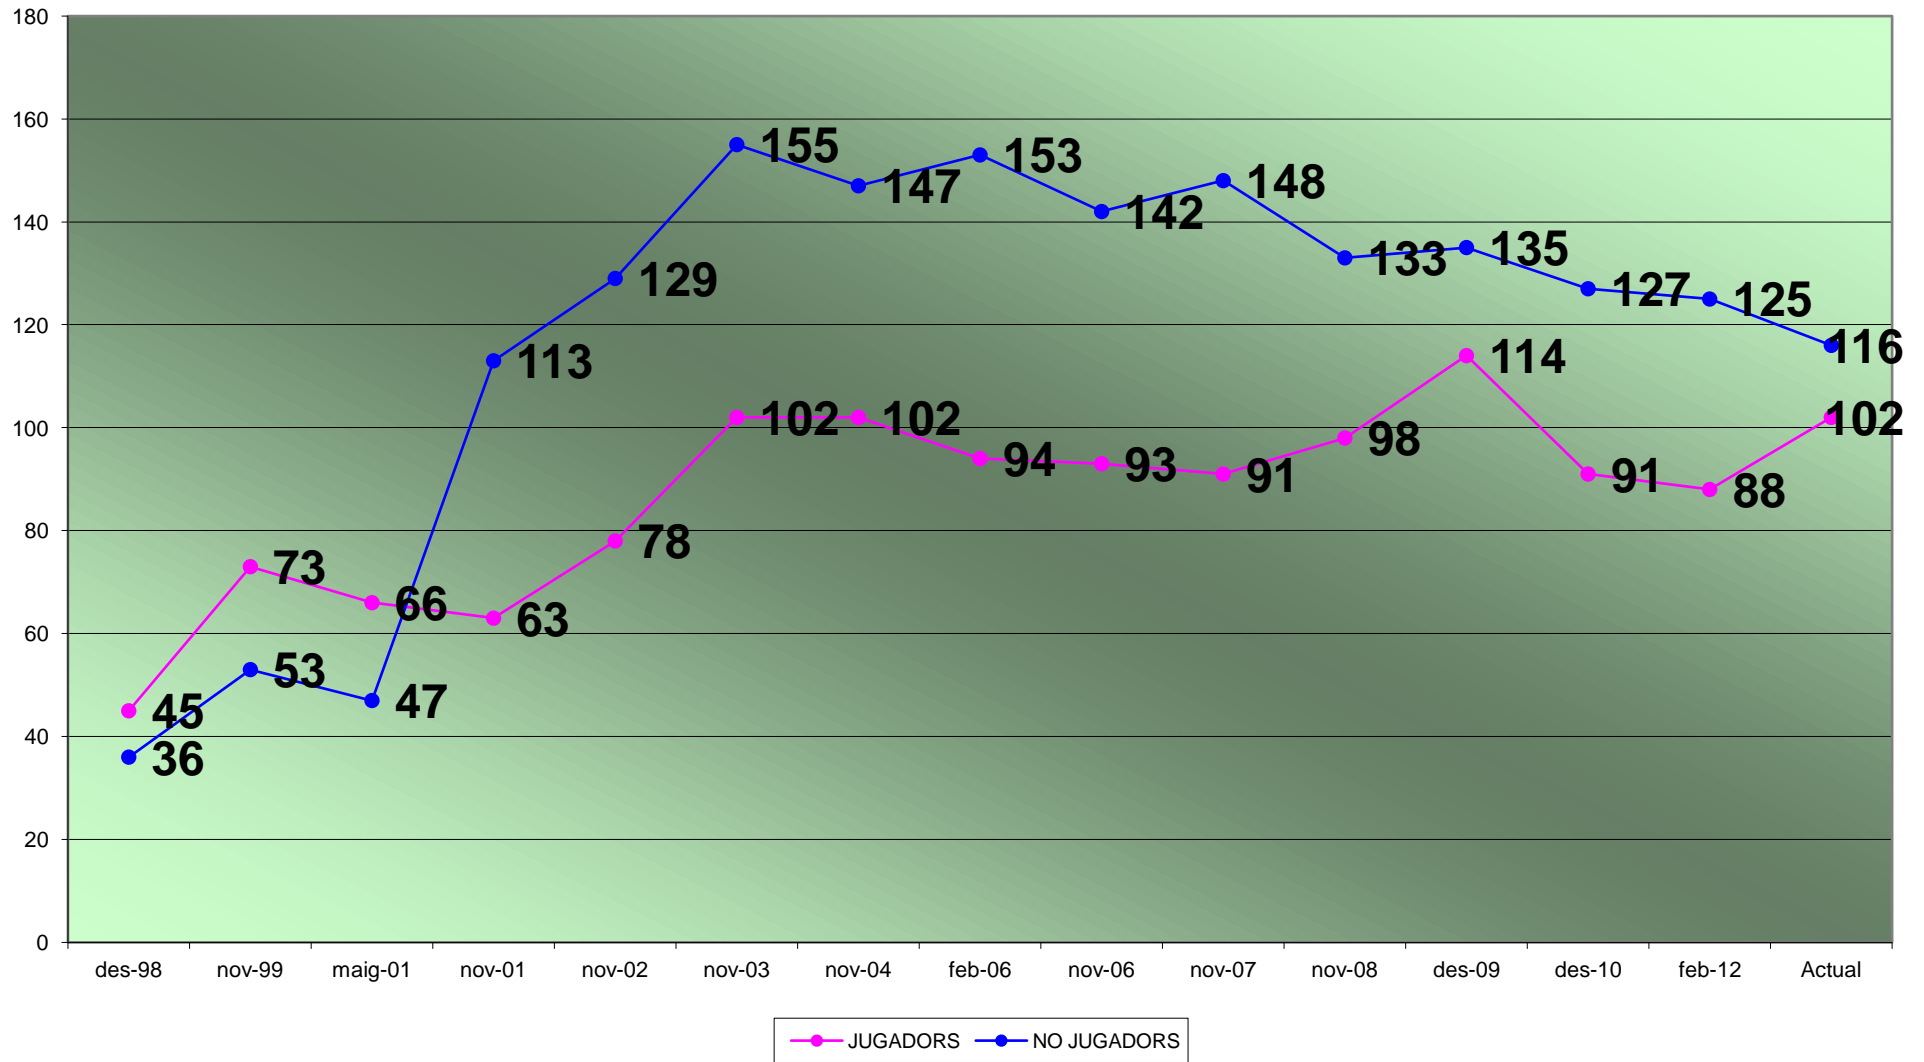

EVOLUCIÓ DEL NOMBRE DE SOCIS DES DE DESEMBRE DE L'ANY 1998

EVOLUCIÓ DELS SOCIS NO JUGADORS DES DE DESEMBRE DE L'ANY 1998

EVOLUCIÓ DEL NOMBRE DE JUGADORS I NO JUGADORS

PERÍODE	SOCIS	JUGADORS	NO JUGADORS	EQUIPS	ALTES	BAIXES
des-98	81	45	36	5		
nov-99	126	73	53	7		
maig-01	113	66	47	6		
nov-01	176	63	113	6	92	29
nov-02	207	78	129	7	45	14
nov-03	257	102	155	9	89	39
nov-04	249	102	147	9	49	57
feb-06	247	94	153	9	65	67
nov-06	235	93	142	8	40	52
nov-07	239	91	148	8	60	56
nov-08	231	98	133	8	48	56
des-09	249	114	135	10	56	38
des-10	218	91	127	8	27	58
feb-12	213	88	125	8	52	57
Actual	218	102	116	9	44	39