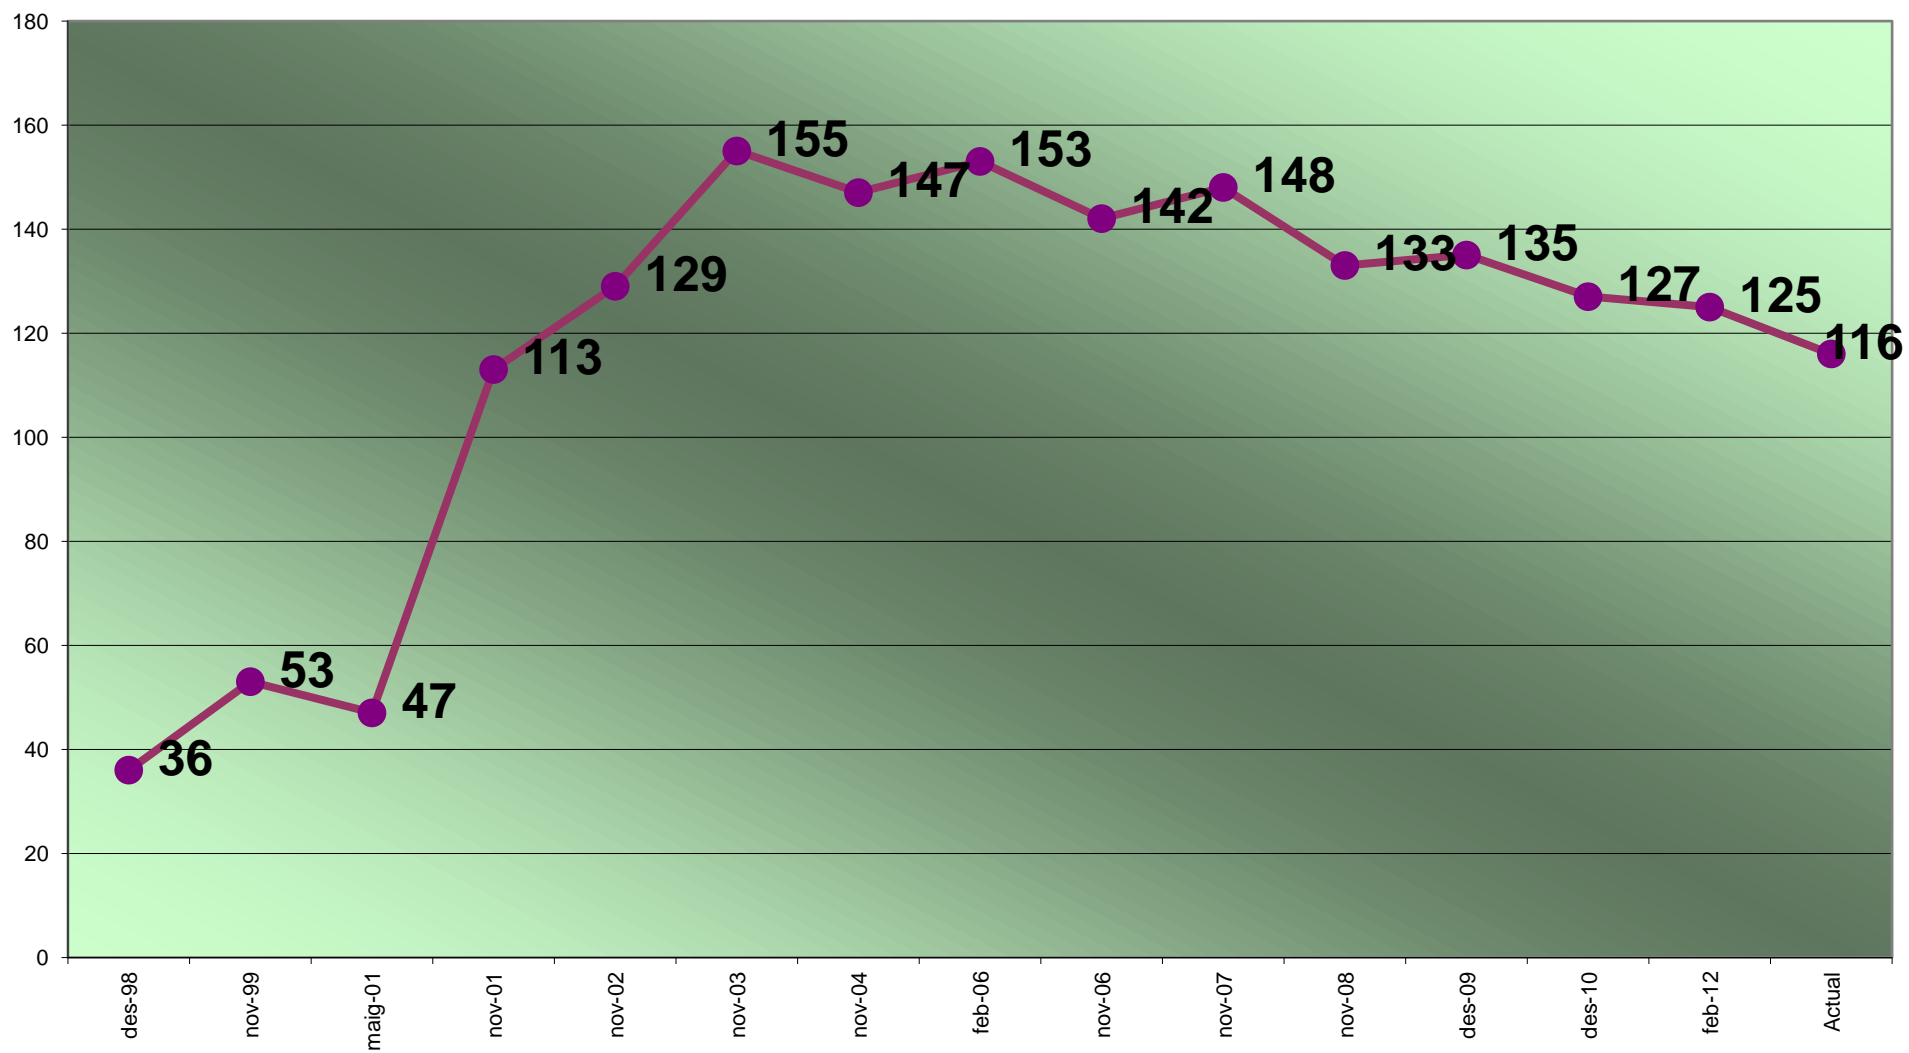

EVOLUCIÓ DEL NOMBRE DE SOCIS DES DE DESEMBRE DE L'ANY 1998

EVOLUCIÓ DELS SOCIS NO JUGADORS DES DE DESEMBRE DE L'ANY 1998

EVOLUCIÓ DEL NOMBRE DE JUGADORS I NO JUGADORS

PERÍODE	SOCIS	JUGADORS	NO JUGADORS	EQUIPS	ALTES	BAIXES
des-98	81	45	36	5		
nov-99	126	73	53	7		
maig-01	113	66	47	6		
nov-01	176	63	113	6	92	29
nov-02	207	78	129	7	45	14
nov-03	257	102	155	9	89	39
nov-04	249	102	147	9	49	57
feb-06	247	94	153	9	65	67
nov-06	235	93	142	8	40	52
nov-07	239	91	148	8	60	56
nov-08	231	98	133	8	48	56
des-09	249	114	135	10	56	38
des-10	218	91	127	8	27	58
feb-12	213	88	125	8	52	57
Actual	218	102	116	9	44	39